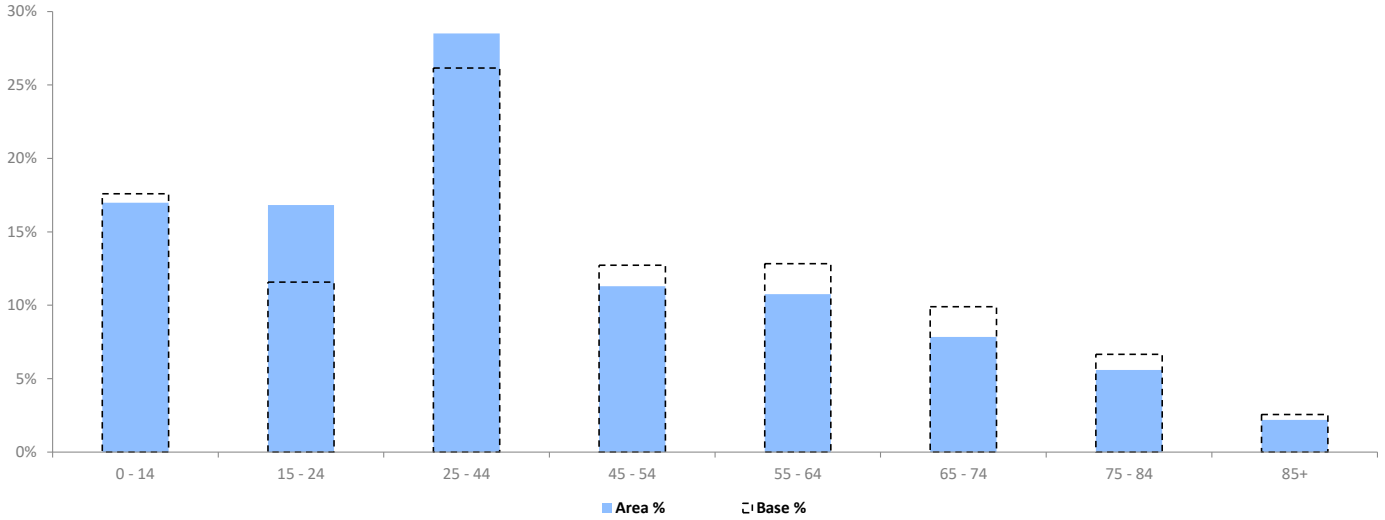

Base: Great Britain

Year: 2022

	Area Profile	Area %	Base %	Index av=100	0	100	200
0 - 14	99,638	17.0	17.6	96			
15 - 24	98,751	16.8	11.6	145			
25 - 44	167,369	28.5	26.2	109			
45 - 54	66,283	11.3	12.7	89			
55 - 64	63,138	10.8	12.8	84			
65 - 74	46,011	7.8	9.9	79			
75 - 84	32,834	5.6	6.7	84			
85+	12,888	2.2	2.6	86			
Total population	586,912						